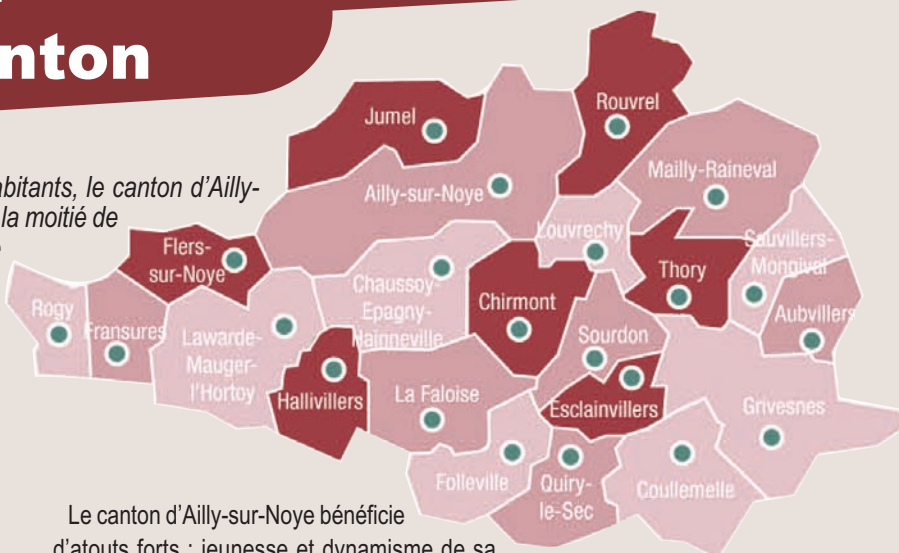

Suppléante

1^{ère} maire-adjointe de Rogy

Candidat de la Gauche Unie

Un vrai projet pour notre canton

22 communes pour un peu plus de 7 000 habitants, le canton d'Ailly-sur-Noye est un canton rural et attractif. Plus de la moitié de la population habite dans des communes de moins de 500 habitants. De par sa proximité avec Amiens et la qualité de son cadre de vie, il devient un territoire attractif.

Votre nouveau conseiller général

Je me présente à vos suffrages avec, comme suppléante, Aicha LAMARRE, 1ère adjointe au Maire de Rogy.

Âgé de 40 ans, père de deux enfants, ma conjointe habite et travaille dans le canton depuis toujours. Ingénieur informatique, j'ai travaillé au sein de petites entreprises avant de rejoindre le Conseil régional. J'exerce également d'importantes responsa-